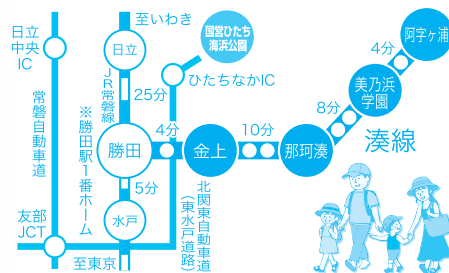

## 新商品

- ・限定入場券
- ・ガラスマグネット
- ・アクリルコースター
- ・ミニヘッドマーク

平磯  
ひらいそ  
Hiraiso

佐藤商店  
(平磯町1250)

平磯アート村  
プロジェクト

- ・アートイベント開催
- ・ナベルティもご用意

※スタンプラリー設置場所

## アクセスMAP

※駐車場のない会場もございます。また、駐車場には限りがあるため、お越しの際は公共交通機関をご利用ください。

日、出づる道。 ひたちなか海浜鉄道株式会社