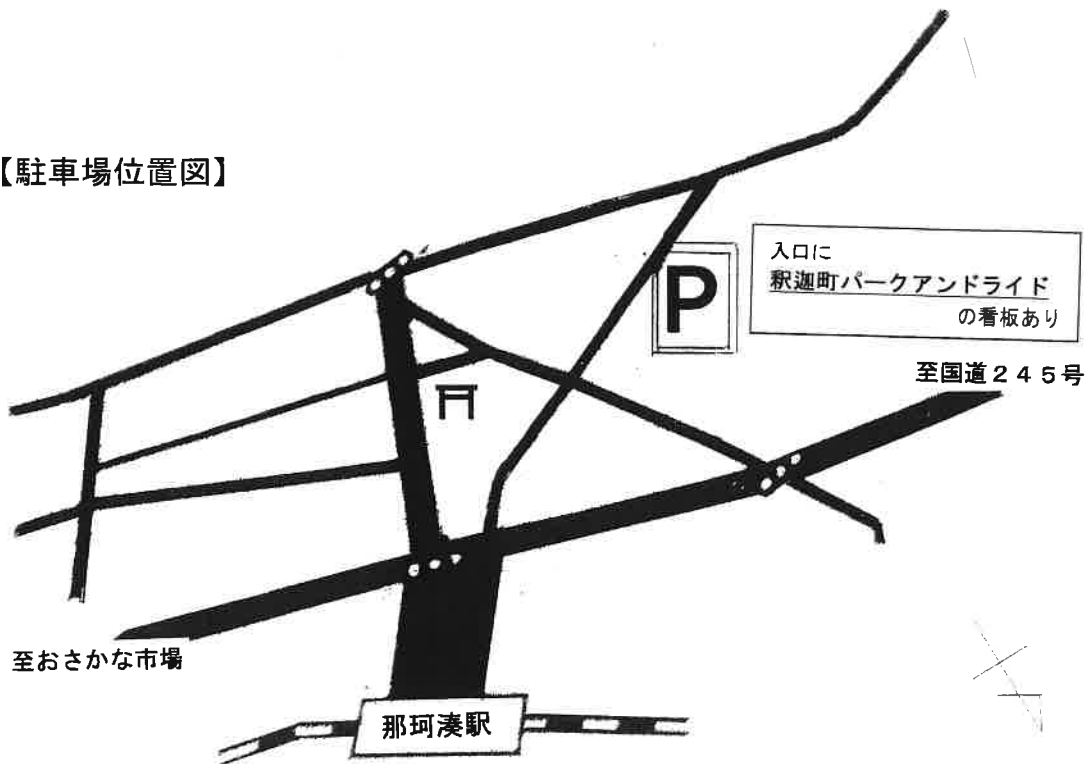

【駐車場位置図】

那珂湊駅パークアンドライドのご案内

【ご案内】

- ・ 駐車場入り口に「釈迦町パークアンドライド」の看板があります。
- ・ 駐車場内での事故および盗難等に関して、当社は一切の責任を負いかねますのでご了承ください。

【お問い合わせ先】

- ・ ひたちなか海浜鉄道 那珂湊駅 TEL 029-262-2361